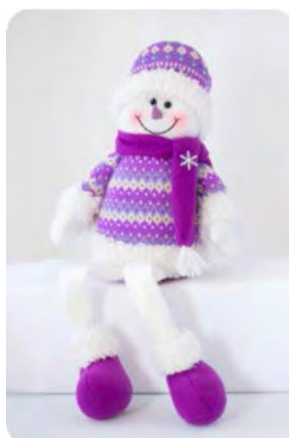

**Мягкая игрушка
«Снеговик длинноножка»**

Материал
пластик

Размер (см)	58	30
Кол-во в упаковке	24	24
На складе (упак.)	358 шт.	359 шт.
Цена за 1 шт.	488 руб.	358 руб.
Артикул:	СН90-12545В	СН90-12542С