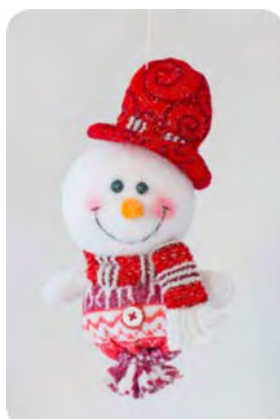

#### Мягкие игрушки «Красная коллекция»

Материал

пластик

Размер

18 см

**Мягкая игрушка  
«Добрый снеговик»**

**Мягкая игрушка  
«Снеговик в шапочке»**

**Мягкая игрушка  
«Снеговик подвесной»**