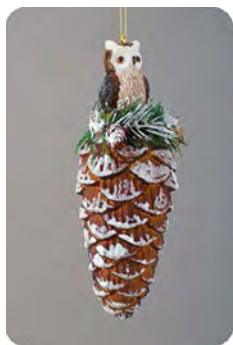

Цена за 1 шт. 510 руб.

**Игрушка сосулька  
«Филин на ветке»,  
8x20 см**

Цена за 1 шт. 510 руб.

**Игрушка шишка  
«Кардинал»,  
6x19 см**

Цена за 1 шт. 420 руб.

**Игрушка шишка  
«Филин»,  
6x19 см**

Цена за 1 шт. 420 руб.