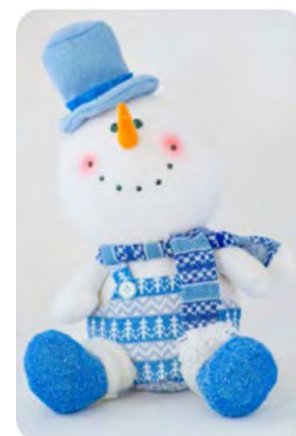

**Мягкая игрушка
«Сидящий
снеговик», световой**

Материал
пластик

Размер (см)	38	20	20	25
Кол-во в упаковке	12	24	24	12
На складе (упак.)	348 шт.	287 шт.	311 шт.	359 шт.
Цена за 1 шт.	614 руб.	444 руб.	444 руб.	599 руб.
Артикул:	CH25-12020B	CH25-12026A	CH25-12026B	CH25-12021A