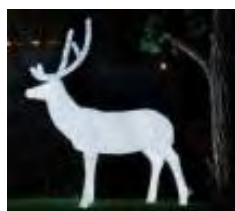

Высота (м)	Артикул	Описание	Цена
Световая фигура «Белый медведь»			
0,7	011-24V	Высота: 0,7 м Ширина: 1,25 м Количество диодов: 1416 шт. Рабочее напряжение: 24 В Мощность: 85 Вт Цвет: белый	53 801 руб.
0,6	012-24V	Высота: 0,6 м Ширина: 1,1 м Количество диодов: 1168 шт. Рабочее напряжение: 24 В Мощность: 70 Вт Цвет: белый	50 544 руб.
0,4	013-24V	Высота: 0,4 м Ширина: 0,55 м Количество диодов: 752 шт. Рабочее напряжение: 24 В Мощность: 45 Вт Цвет: белый	15 163 руб.
Световая фигура «Багира»			
0,8	014-24V	Высота: 0,8 м Ширина: 0,65 м Количество диодов: 1000 шт. Рабочее напряжение: 24 В Мощность: 60 Вт Цвет: белый	31 787 руб.
0,7	015-24V	Высота: 0,7 м Ширина: 1,1 м Количество диодов: 1200 шт. Рабочее напряжение: 24 В Мощность: 72 Вт Цвет: белый	32 797 руб.
1	016-24V	Высота: 1,0 м Ширина: 0,65 м Количество диодов: 832 шт. Рабочее напряжение: 24 В Мощность: 50 Вт Цвет: белый	20 555 руб.
Световая фигура «Олень»			
2	098-24V	Размер: 2,0x1,57x0,58 м Количество диодов: 3860 шт. Рабочее напряжение: 24 В Мощность: 232 Вт Цвет: белый	79 972 руб.